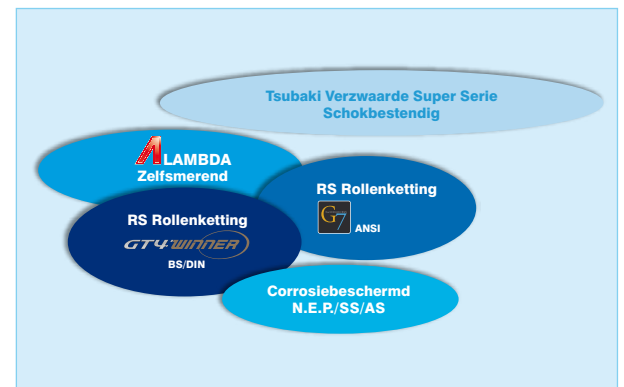

Kettingselectie Software

Tsubaki's kettingselectie software biedt een in-huis ontwikkeld berekeningsprogramma waarmee het eenvoudig is de juiste ketting te selecteren. De Tsubaki kettingselectie software berekent de benodigde kettingmaat en het type op basis van de ingegeven criteria. Het resultaat is een constructieve aandrijfoplossing.

- Lagere CO₂ Emissie

CO₂ Reductie

Met een focus op het produceren van kettingen met een substantieel langere levensduur helpt Tsubaki een betere leefomgeving te creëren. Minder frequente vervanging van kettingen resulteert in een gereduceerde consumptie van grondstoffen en draagt bij aan een aanzienlijk lagere CO₂ emissie.

Calculatie gebaseerd op LCA-Evaluatie / EU

Super Lange Lengte

Wanneer de werklengte van een ketting toeneemt, nemen ook de inspanningen toe om de ketting op de juiste lengte te maken. Tsubaki kan de ketting echter vóór aflevering op de gewenste lengte maken wat de productiviteit en de veiligheid in de werkomgeving van de klant verhoogt.

Effect van Verhoogde Wrijving/Temperatuur

Match & Tag

De "Matchy" staat voor in-house geavanceerde meetapparatuur waarmee Tsubakimoto Europe in staat is om aandrijf- en transportkettingen in paren te leveren die aan een specifieke lengtetolerantie moeten voldoen.