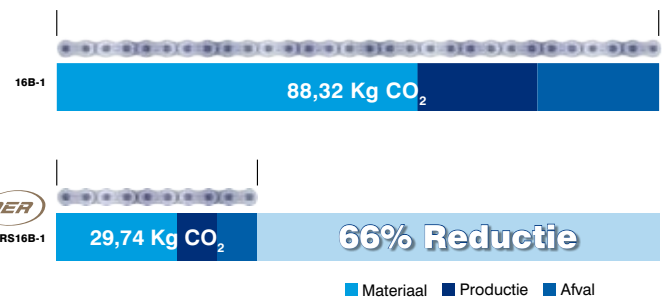

Kettingselectie Software

Tsubaki's kettingselectie software biedt een in-huis ontwikkeld berekeningsprogramma waarmee het eenvoudig is de juiste ketting te selecteren. De Tsubaki kettingselectie software berekent de benodigde kettingmaat en het type op basis van de ingegeven criteria. Het resultaat is een constructieve aandrijfoplossing.

- Lagere CO₂ Emissie

CO₂ Reductie

Met een focus op het produceren van kettingen met een substantieel langere levensduur helpt Tsubaki een betere leefomgeving te creëren. Minder frequente vervanging van kettingen resulteert in een gereduceerde consumptie van grondstoffen en draagt bij aan een aanzienlijk lagere CO₂ emissie.

Calculatie gebaseerd op LCA-Evaluatie / EU

Super Lange Lengte

Wanneer de werklengte van een ketting toeneemt, nemen ook de inspanningen toe om de ketting op de juiste lengte te maken. Tsubaki kan de ketting echter vóór aflevering op de gewenste lengte maken wat de productiviteit en de veiligheid in de werkomgeving van de klant verhoogt.

Effect van Verhoogde Wrijving/Temperatuur

Match & Tag

De "Matchy" staat voor in-house geavanceerde meetapparatuur waarmee Tsubakimoto Europe in staat is om aandrijf- en transportkettingen in paren te leveren die aan een specifieke lengtetolerantie moeten voldoen.