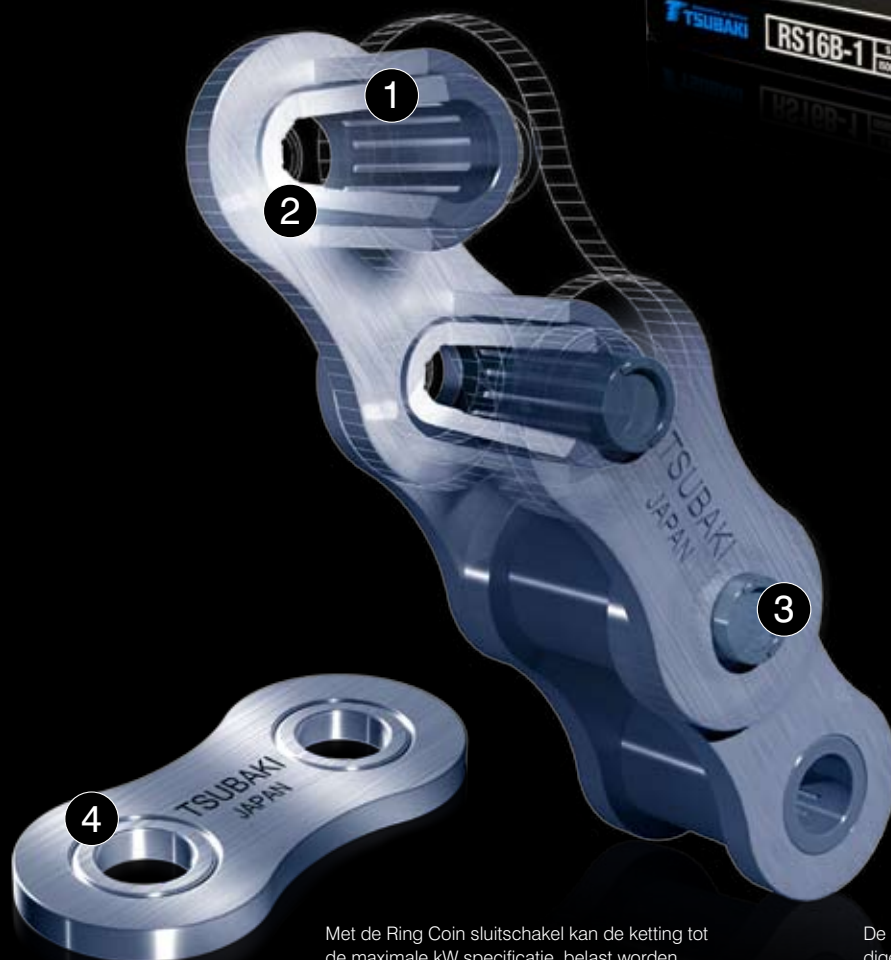

De Kyotanabe fabriek is een uitstekend voorbeeld van een productiefaciliteit gebouwd met Tsubaki's technische expertise als fundament.

Respect voor het Milieu

De meest moderne apparatuur draagt bij aan een lager verbruik van energie en grondstoffen. Tsubaki's vooruitstrevende warmtebehandelings methodiek garandeert dat Tsubaki rollenkettingen conform onze strenge milieunormen worden geproduceerd.

Nieuwe Generatie Tsubaki RS Rollenketting – GT4 Winner

Sinds 1917 heeft Tsubakimoto Chain Company een geavanceerd programma kettingen van uitzonderlijk hoge kwaliteit ontwikkeld. Hierdoor worden gebruikers in staat gesteld om hun specifieke aandrijf- of transportproblemen op te lossen. Tsubaki is trots om de 4de generatie, verbeterde Europese Premium BS/DIN ketting te introduceren. De ketting is verkrijgbaar in de maten vanaf RF06B tot en met RS48B* in simplex-, duplex- en triplex uitvoering.

*RF06B gerolde bus; RS56B/RS72B op aanvraag

Kenmerken

- ① Smeergroeven (LG)
RS16B ~ RS24B
- ② Naadloze Bus
- ③ Centre Sink Geklonken Pennen
- ④ Ring Coin

Met de Ring Coin sluitschakel kan de ketting tot de maximale kW specificatie belast worden.

De unieke Centre Sink geklonken pennen staan garant voor een eenvoudige demontage van de ketting. Bovendien identificeren de markeringen op de penkoppen eventuele penrotatie bij overbelasting.

Tsubaki's Commitme